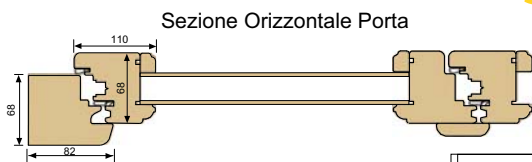

Schema tecnico